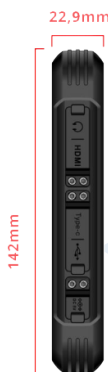

La IOTBOX-TAB-8-WIN est une tablette durcie 8" étanche IP67 et MIL-STD-810G.

Elle est équipée de Windows 10 IoT Enterprise et propulsée par un processeur Intel cherry trail Z8350, 4Go de mémoire vive et 64Go de stockage.

Caractéristiques :

Diagonale : 8"
Résolution : 1280x800px
Luminosité : 450cd/m2
Gorilla Glass : Oui 3ème génération
Dureté de l'écran : 7H
Handstrap : oui
Styler : Option
Dalle tactile : Multi touch
Batterie : 9800mAh 3.8V Lithium Ion
Autonomie : (selon réglages) ~ 10H
Bouton POWER : Oui
Bouton Volume : Oui
Bouton utilisateur : 2
Processeur : Intel cherry trail Z8350
Système d'exploitation : Windows 10 IoT Enterprise
Mémoire vive : RAM 4Gb
Stockage : 64Gb SSD
WiFi : WIFI 802.11(a/b/g/n/ac) compatible 2.4Ghz+5Ghz
Bluetooth : v4.1
GPS : MT6630
2G : Oui
3G : Oui
4G : Oui
GSM : B2/B3/B5/B8
WCDMA : B1/B2/B5/B8
TD-SCDMA : B38/B39/B40/B41
CDMA2000 : Oui
LTE-FDD : B1/B2/B3/B4/B5/B7/B8/B20
LTE-TDD : B38/B39/B40/B41
Haut parleur : x1 IP67
Micro : x1 IP67
G-Sensor : Oui
Gyroscope : Oui
Compas : Oui
Capteur de luminosité : Oui
USB 3.0 : x1
USB C : x1
Jack audio : Oui
Carte TF 1 : jusqu'à 128Go
Carte SIM : Oui
DC Jack : Oui

Alimentation : 5V/3A
Certificat : CE / RHoS / UN38.3 / MSDS / Certificat IP67 / MIL-STD-810G
Résistance à la chute : jusqu'à 1.2m sur sol en bois en chute libre sans élan.
Température de fonctionnement compatible : -10°~50°
Poids : 700g
Couleur : noire
Dimensions : 227x22.9x142.4mm
Poids : 1200g